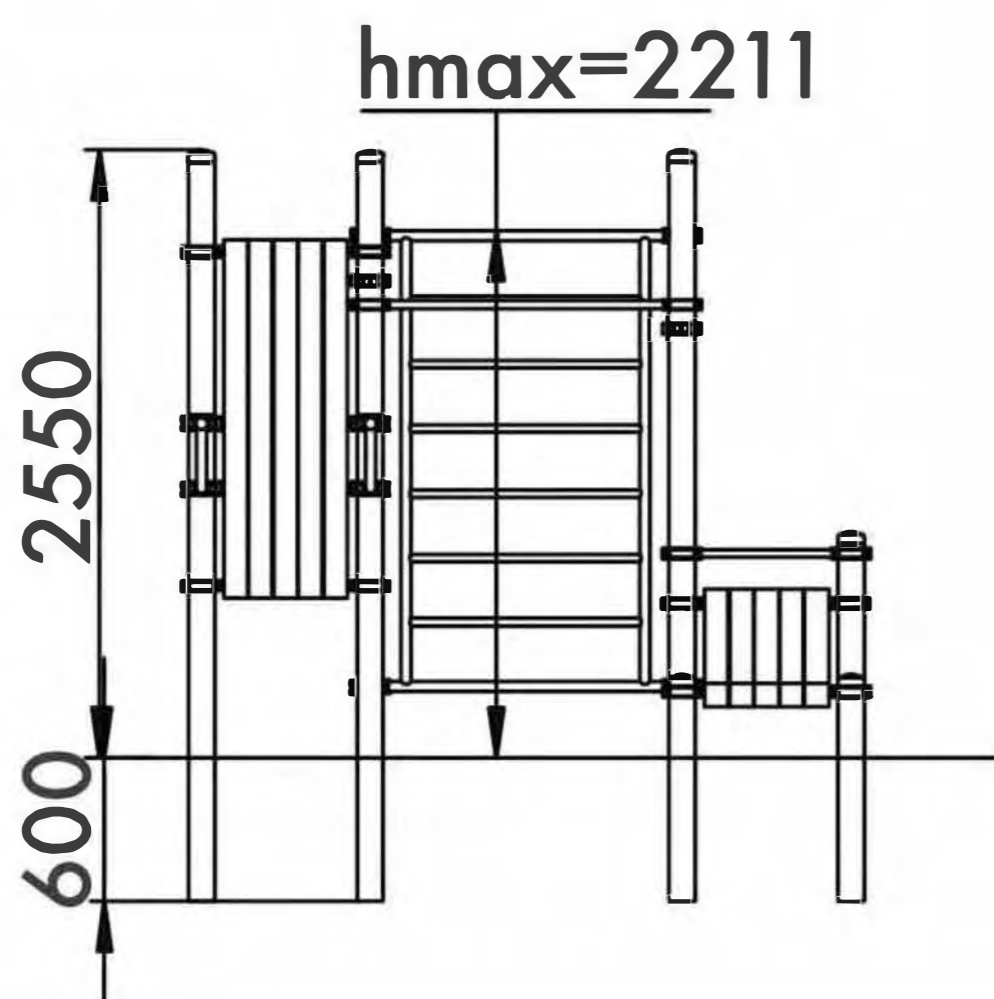

WORK OUT FRAME 6

КОМПЛЕКС 6

TECHNICAL SHEET
ТЕХНИЧЕСКОЕ ОПИСАНИЕ

RWC-006

13+

30m²

4

2116mm

Visit our website for more information
Подробная информация на нашем сайте