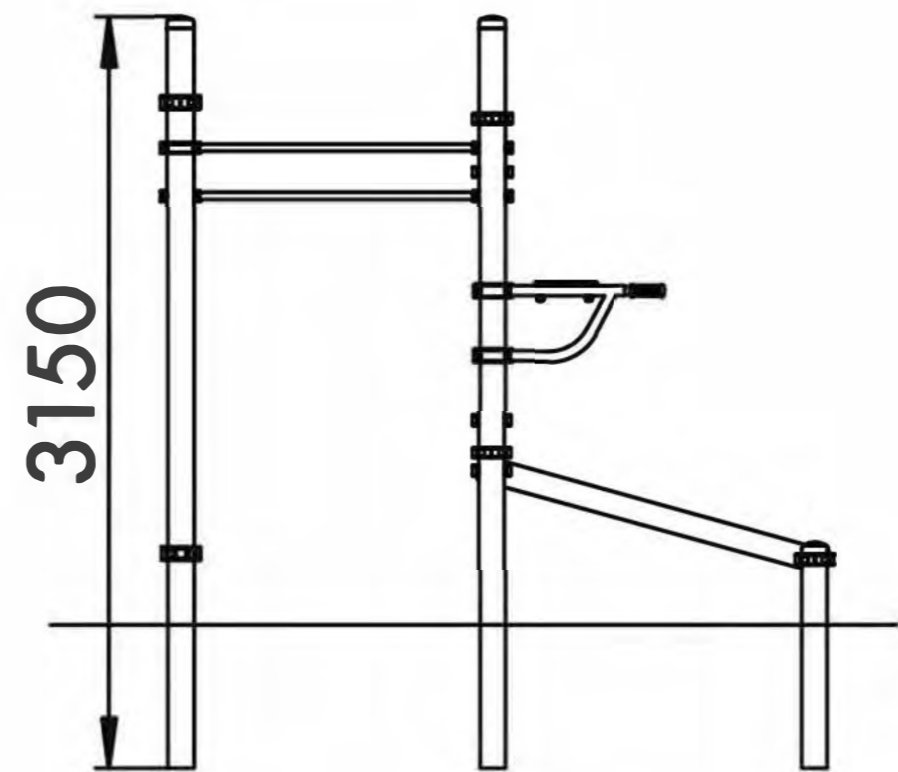

WORK OUT FRAME 6

КОМПЛЕКС 6

TECHNICAL SHEET
ТЕХНИЧЕСКОЕ ОПИСАНИЕ

RWC-006

13+

30m²

4

2116mm

Visit our website for more information
Подробная информация на нашем сайте