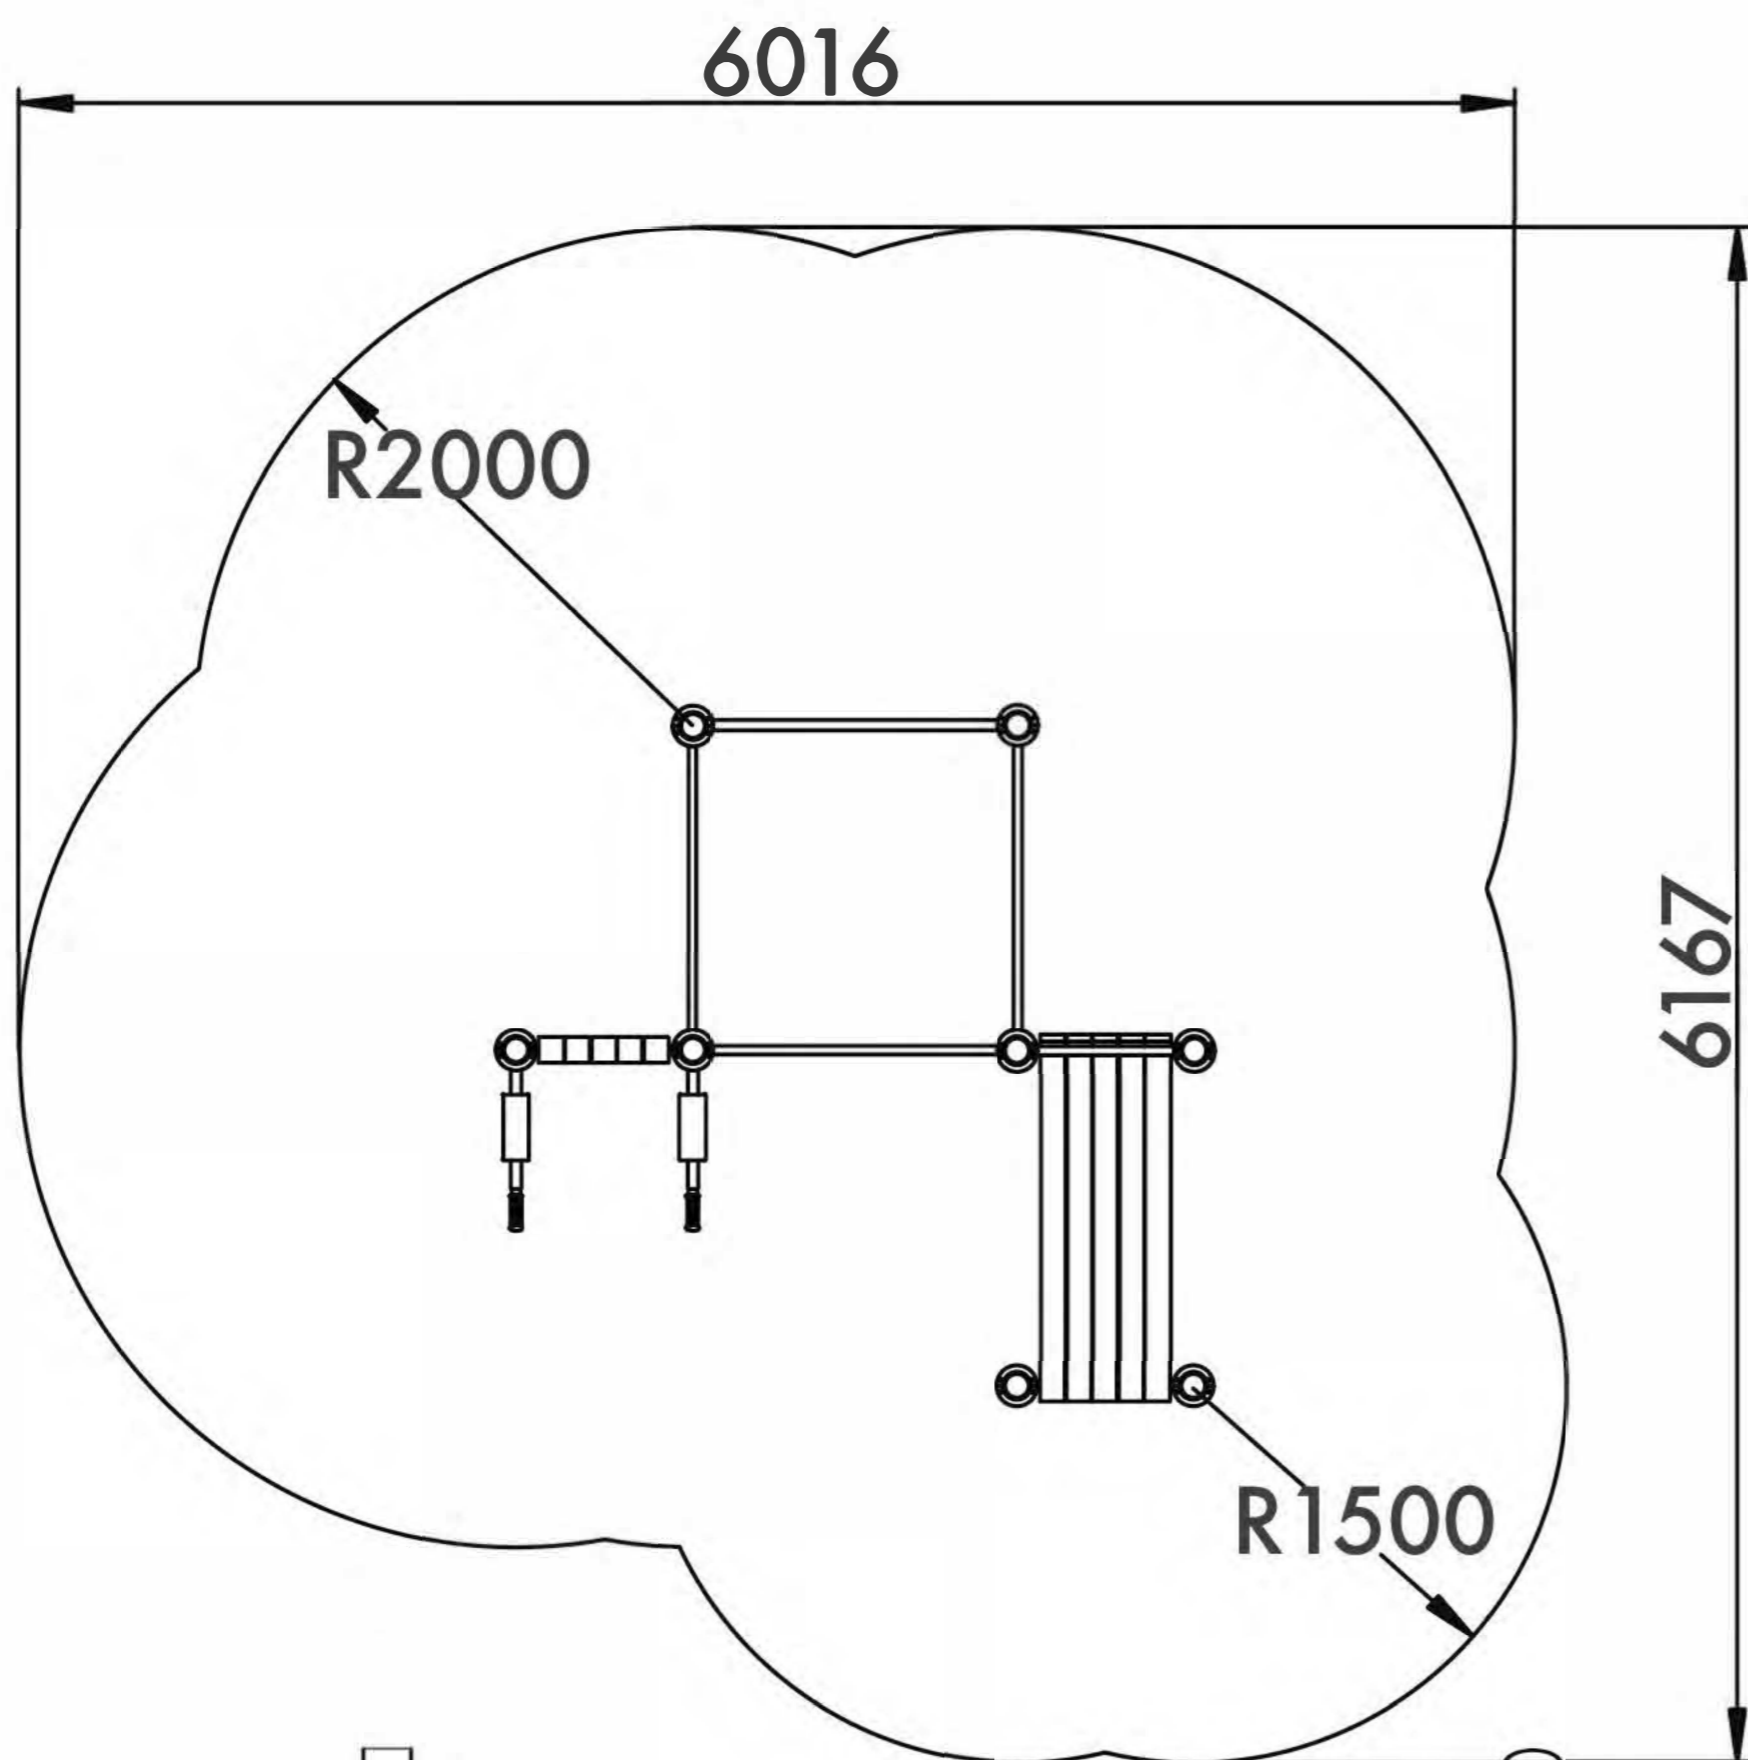

Visit our website for more information
Подробная информация на нашем сайте

WORK OUT FRAME 6

КОМПЛЕКС 6

TECHNICAL SHEET
ТЕХНИЧЕСКОЕ ОПИСАНИЕ

RWC-006

Safety area
Зона безопасности

13+

Age
Возраст

4

Number of users (people)
Количество пользователей

30

Safety area (m²)
Зона безопасности (м²)

6016x6167

Safety area dimension (mm)
Размеры зоны безопасности (мм)

2820x2886x3150

Machine dimensions (mm)
Габариты конструкции (мм)