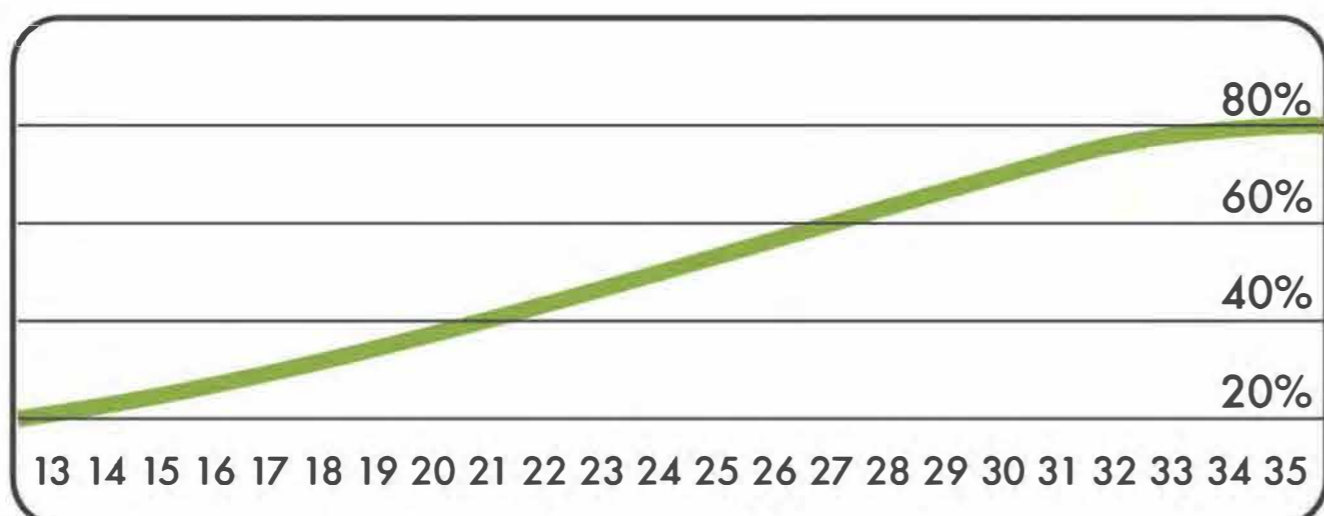

Age/Возраст

Functional	Функциональные физические	■	■	■	■	■	■
Adaptive	Адаптивные физические	■	■	■	■	■	■
Strength building	Силовые	■	■	■	■	■	■
Social	Коммуникативные и социальные	■	■	■	■	■	■

Developed abilities/Развиваемые навыки