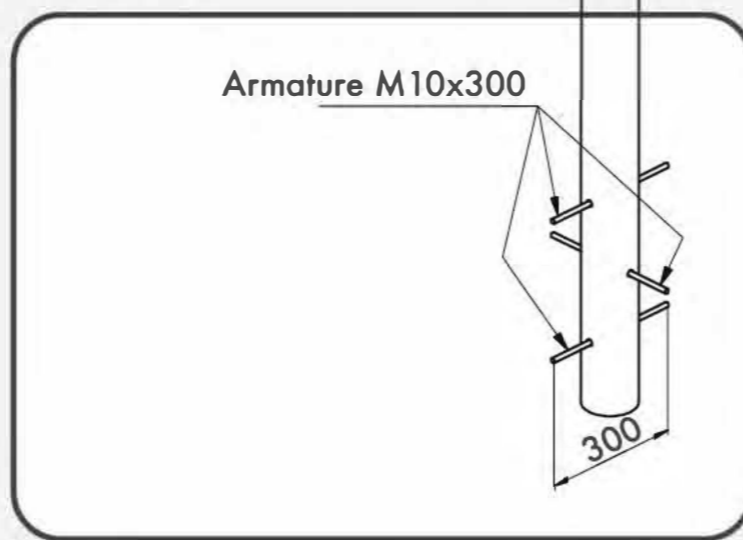

Age/Возраст

Functional	Функциональные физические	■	■	■	■	■	■
Adaptive	Адаптивные физические	■	■	■	■	■	■
Strength building	Силовые	■	■	■	■	■	■
Social	Коммуникативные и социальные	■	■	■	■	■	■

Developed abilities/Развиваемые навыки