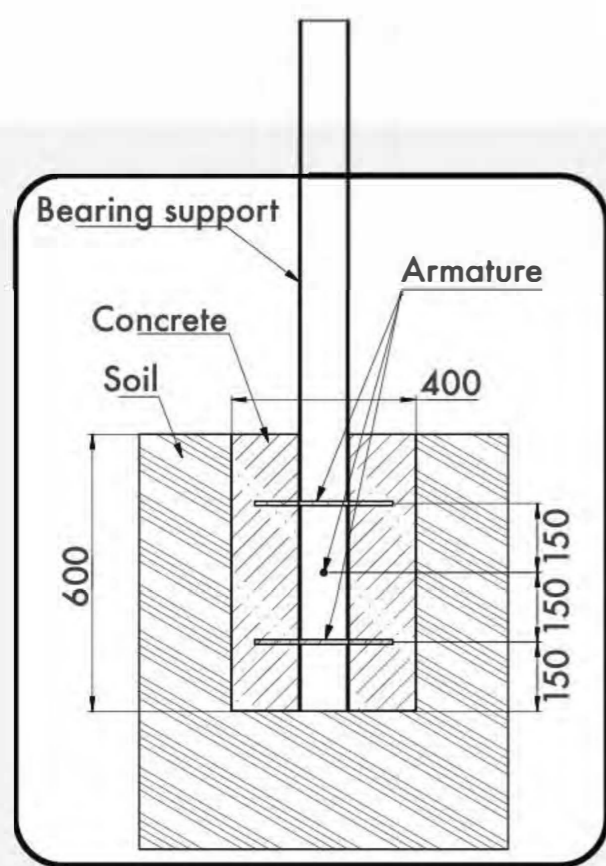

4

Number of users (people)
Количество пользователей

30

Safety area (m²)
Зона безопасности (м²)

6016x6167

Safety area dimension (mm)
Размеры зоны безопасности (мм)

2820x2886x3150

Machine dimensions (mm)
Габариты конструкции (мм)

4,5

Topsoil installation time(h)/Number
of workers
Время монтажа в грунт(ч)/количество
человек

2211

Max height of fall (mm)
Высота падения (мм)

400

Workout frameworks pass test
of 400 kg fixed load
Несущие конструкции воркаутов
проходят испытания сосредоточенной
нагрузкой 400 кг